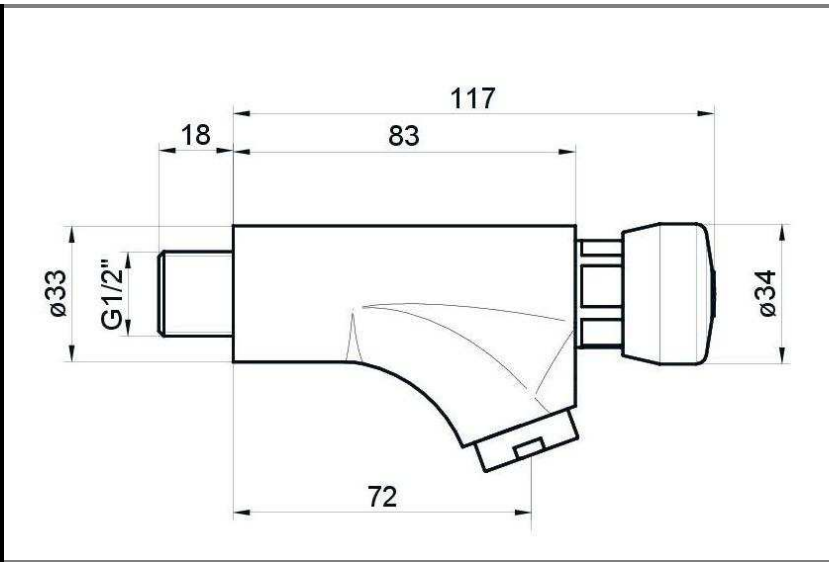

Nr katalogowy/Item

**00 80 00/E**

Samozamykający się zawór czasowy, umywalkowy ścienny.  
Podłączenie do instalacji wody zimnej lub wstępnie  
zmieszanej.

*Wall mounted self closing push button tap.*

Ciśnienie wody / Operating pressure	Min 1 max 6 [bar]
Zalecane ciśnienie / Recommended pressure	2 – 4 [bar]
Temperatura wody / Water temperature	5 – 65 °C
Czas działania / Flow time	15 +/- 5 [sec] @ 3 [bar]